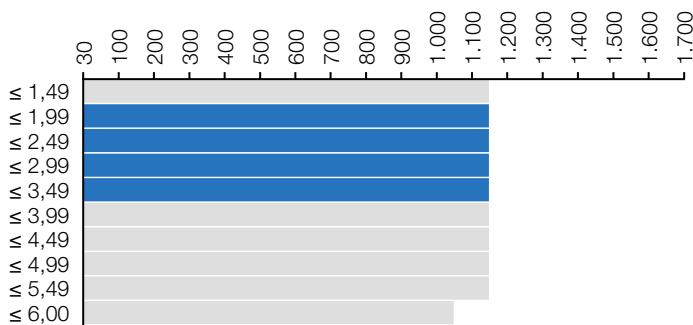

1.1.3 Für Zinkauflagen Z800 (Z1000 auf Anfrage)