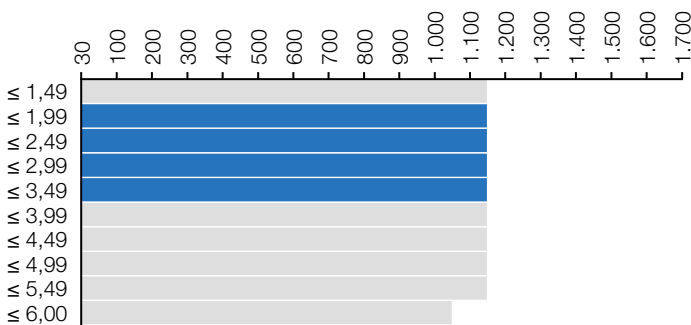

Lieferprogramm Wuppermann Hungary kft.

Wuppermann Stahl GmbH | Version: 2.0 | Gültigkeit: 01.09.2023

■ Verfügbar ■ Auf Anfrage

1. Flachstahl feuerverzinkt

1.1 Dimensionsmatrix (Dicke ↓ x Breite → in mm)

1.1.1 Für Zinkauflagen Z50 bis ≤ Z450

1.1.2 Für Zinkauflagen > Z450 bis ≤ Z700

1.1.3 Für Zinkauflagen Z800 (Z1000 auf Anfrage)

1.2 Für Zinkauflagen

1.3 Stahlgüten

1.3.1 Stähle zum Kaltumformen und Tiefziehen (EN 10346)

DX51D+Z	DX52D+Z	DX53D+Z
---------	---------	---------