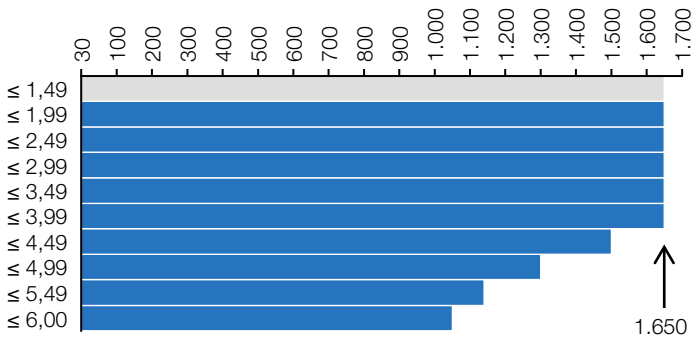

Lieferprogramm Wuppermann Hungary kft.

Wuppermann Stahl GmbH | Version: 2.0 | Gültigkeit: 01.09.2023

■ Verfügbar ■ Auf Anfrage

1. Flachstahl feuerverzinkt

1.1 Dimensionsmatrix (Dicke ↓ x Breite → in mm)

1.1.1 Für Zinkauflagen Z50 bis ≤ Z450