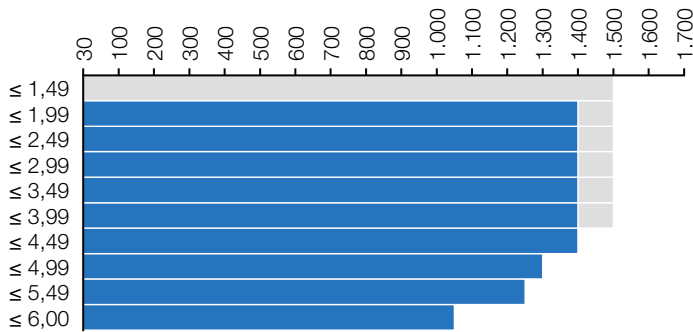

1.1.2 Für Zinkauflagen > Z450 bis ≤ Z700