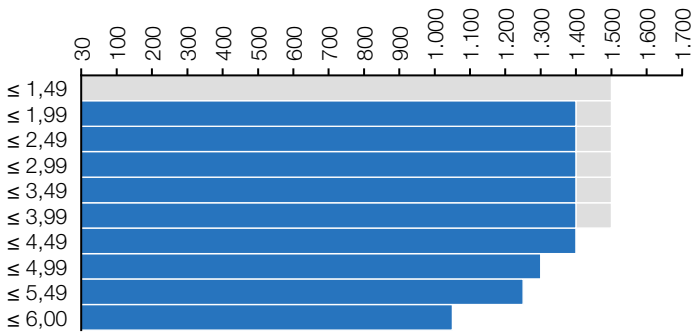

Lieferprogramm Wuppermann Hungary kft.

Wuppermann Stahl GmbH | Version: 2.0 | Gültigkeit: 01.09.2023

■ Verfügbar ■ Auf Anfrage

1. Flachstahl feuerverzinkt

1.1 Dimensionsmatrix (Dicke ↓ x Breite → in mm)

1.1.1 Für Zinkauflagen Z50 bis ≤ Z450

1.1.2 Für Zinkauflagen > Z450 bis ≤ Z700

1.1.3 Für Zinkauflagen Z800 (Z1000 auf Anfrage)

1.2 Für Zinkauflagen

1.3 Stahlgüten

1.3.1 Stähle zum Kaltumformen und Tiefziehen (EN 10346)

DX51D+Z	DX52D+Z	DX53D+Z
---------	---------	---------