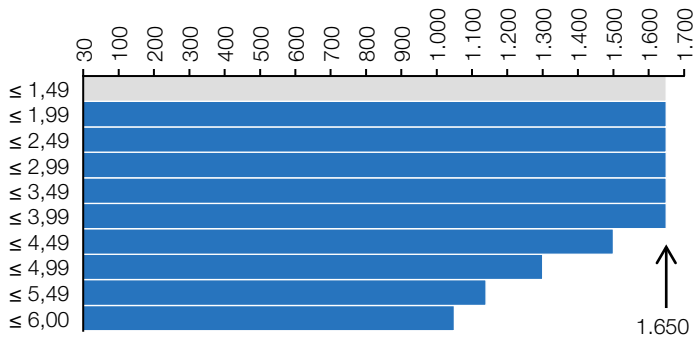

Lieferprogramm Wuppermann Hungary kft.

Wuppermann Stahl GmbH | Version: 2.0 | Gültigkeit: 01.09.2023

■ Verfügbar   ■ Auf Anfrage

1. Flachstahl feuerverzinkt

1.1 Dimensionsmatrix (Dicke ↓ x Breite → in mm)

1.1.1 Für Zinkauflagen Z50 bis ≤ Z450