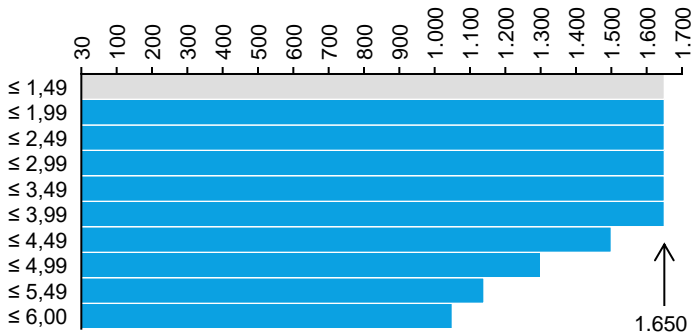

Lieferprogramm Wuppermann Hungary kft.

Wuppermann Stahl GmbH | Version: 1.0 | Gültigkeit: 01.10.2019

■ Verfügbar ■ Auf Anfrage

1. Flachstahl feuerverzinkt

1.1 Dimensionsmatrix (Dicke ↓ x Breite → in mm)

1.1.1 Für Zinkauflagen Z50 bis ≤ Z450