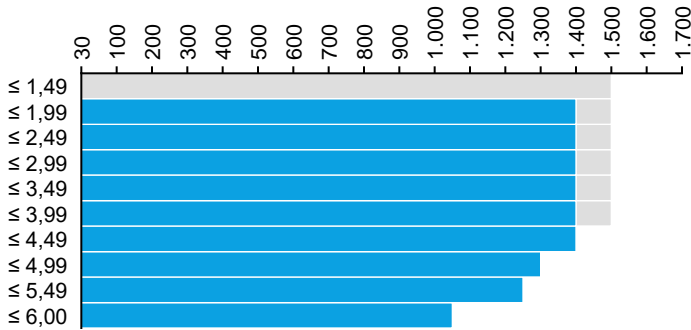

1.1.2 Für Zinkauflagen > Z450 bis ≤ Z700