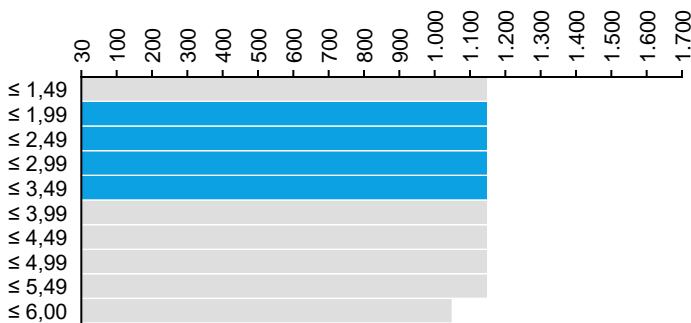

1.1.3 Für Zinkauflagen Z800 (Z1000 auf Anfrage)