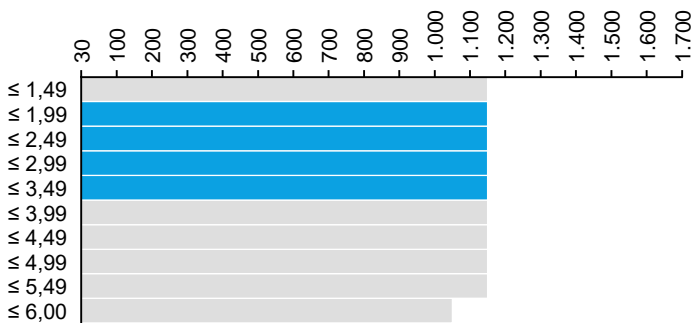

1.1.3 Pour revêtements de Zinc Z800 (Z1000 sur demande)