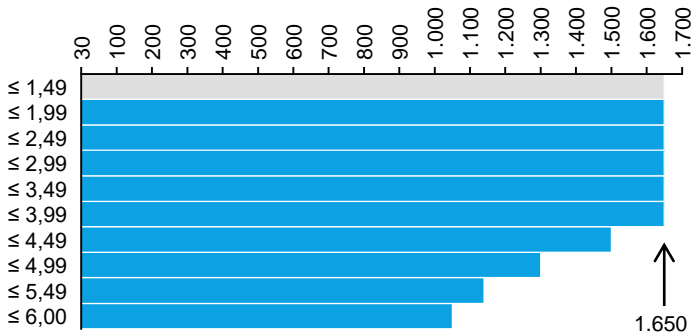

Portfolio produits

Wuppermann Hungary kft.

Wuppermann Stahl GmbH | Version: 1.0 | Validité: 01.10.2019

■ Disponible ■ Sur demande

1. Aciers galvanisés au trempé

1.1 Dimensions (épaisseur ↓ x largeur → in mm)

1.1.1 Pour revêtements de Zinc Z50 à ≤ Z450