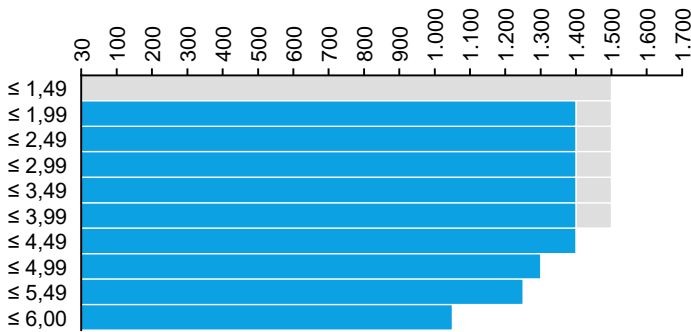

1.1.2 Pour revêtements de Zinc > Z450 à ≤ Z700